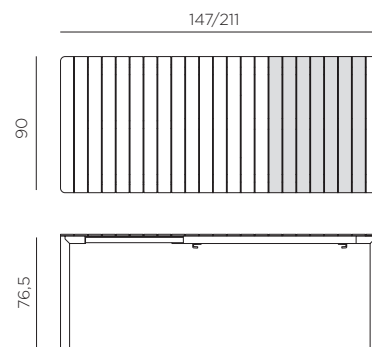

TEVERE 147 EXT.

design Raffaello Galiotto

Ref. 494

-  38 peso prodotto in kg
weight of product in kg
-  1 imballo cartonato - pz e volume in m³
0,228 m³ carton packing - pcs and volume in cbm
-  12 pz pz su pallet
pcs on pallet
-  prodotto da montare
assembly required
-  prodotto testato a norma da Catas
product tested by Catas

IT Tavolo allungabile. 147-211 x 90 x 76,5h cm.
Materiale: piano in polipropilene fiberglass* trattato anti-UV e colorato in massa. Struttura in alluminio verniciato. Finitura opaca. Dotato di piedini regolabili. Resina riciclabile.

EN Extensible table. 147-211 x 90 x 76,5h cm.
Material: top in uniformly colored fiberglass polypropylene resins* with UV additives. Frame in coated aluminum. Matt finish. Adjustable height feet. Recyclable resin.

FR Table extensible. 147-211 x 90 x 76,5h cm.
Matériau: plateau en polypropylène fiberglass* traité anti-UV et coloré dans la masse. Structure en aluminium vernis. Effet mat. Vérins de réglage. Résine recyclable.